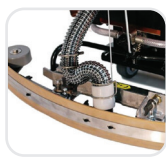

Mașină acționată prin împingere

Capacitate de lucru
2030 m²/h

Motor cu tracțiune

Autonomie baterie
2-4 h

Tensiune de operare
24 V/110 Ah

Lățime de lucru
508 mm

Capacitate rezervor detergent
40 L/45 L

Perie rotundă
1x508 mm

Presiune pe perie
30 kg

Viteză rotație perie
150 rpm

SPRY 48t

capacitate de lucru: 2030 m²/h

cod: K0100411

Este o mașină acționată prin împingere, cu tracțiune, cu 1 perie disc, cu lățimea de lucru 508 mm, capacitate rezervor 45 L, alimentată prin baterii gel.

- Lățime racletă 770 mm
- Motor perii 450 W
- Motor de tracțiune 120 W
- Motor de aspirație 450 W
- Vid de aspirație 120 mbar

- Sistem de mișcare automat
- Viteză de deplasare 4 km/h
- Grad de urcare 2%
- Dimensiuni 1207 x 560 x 1068 mm
- Greutate mașină/fără baterii ---

- Greutate mașină cu baterii 80.5 kg
- Dimensiuni compartiment baterii 350 x 342 x 295 mm
- Clasa III
- Nivel de protecție IP 23
- Nivel de zgomot <70 dB (A)

Raclete

STANDARD

- Racletă aluminiu G-Al Si 13, 770 mm
- Cantitate: 1 buc.
- Cod: V8201060

STANDARD

- PU 762 x 41 mm
- Cantitate: 1 buc.
- Cod: 48405020

OPȚIONAL

- PU 762 x 41 mm
- Cantitate: 1 buc.
- Cod: 48405060

OPȚIONAL

- Racletă fier 695 mm (scurtă)
- Cantitate: 1 buc.
- Cod: V8201040

OPȚIONAL

- PU 710 x 45 mm
- Cantitate: 1 buc.
- Cod: 48401070

Lamele față

STANDARD

- Para 40 sh 820 x 75 x 5 mm
- Cantitate: 1 buc.
- Cod: 48405010

OPȚIONAL

- Para 33 sh 820 x 75 x 5 mm
- Cantitate: 1 buc.
- Cod: 48405030

OPȚIONAL

- PU 820 x 75 x 5 mm
- Cantitate: 1 buc.
- Cod: 48405040

OPȚIONAL

- Linatex 820 x 75 x 5 mm
- Cantitate: 1 buc.
- Cod: 48405050

OPȚIONAL

- Para 40 sh 731 x 75 x 5 mm
- Cantitate: 1 buc.
- Cod: 48401060

OPȚIONAL

- Para 33 sh 731 x 75 x 5 mm
- Cantitate: 1 buc.
- Cod: 48401080

Lamele spate

Perii Pad

- Perie PPL 0.3 mm
- Ø 508 mm/20 inch
- Cantitate: 1 buc.
- Cod: 48902010

- Perie PPL 0.6 mm
- Ø 508 mm/20 inch
- Cantitate: 1 buc.
- Cod: 48902050

- Perie PPL 0.7 mm
- Ø 508 mm/20 inch
- Cantitate: 1 buc.
- Cod: 48902020

- Perie PPL 0.9 mm
- Ø 508 mm/20 inch
- Cantitate: 1 buc.
- Cod: 48902030

- Perie 5 Mix
- Ø 508 mm/20 inch
- Cantitate: 1 buc.
- Cod: 48902060

- Perie abrazivă 1.2 mm
- Ø 508 mm/20 inch
- Cantitate: 1 buc.
- Cod: 48902040

- Suport pad cu centru de blocare negru
- Ø 495 mm/19 inch
- Cantitate: 1 buc.
- Cod: 48802020